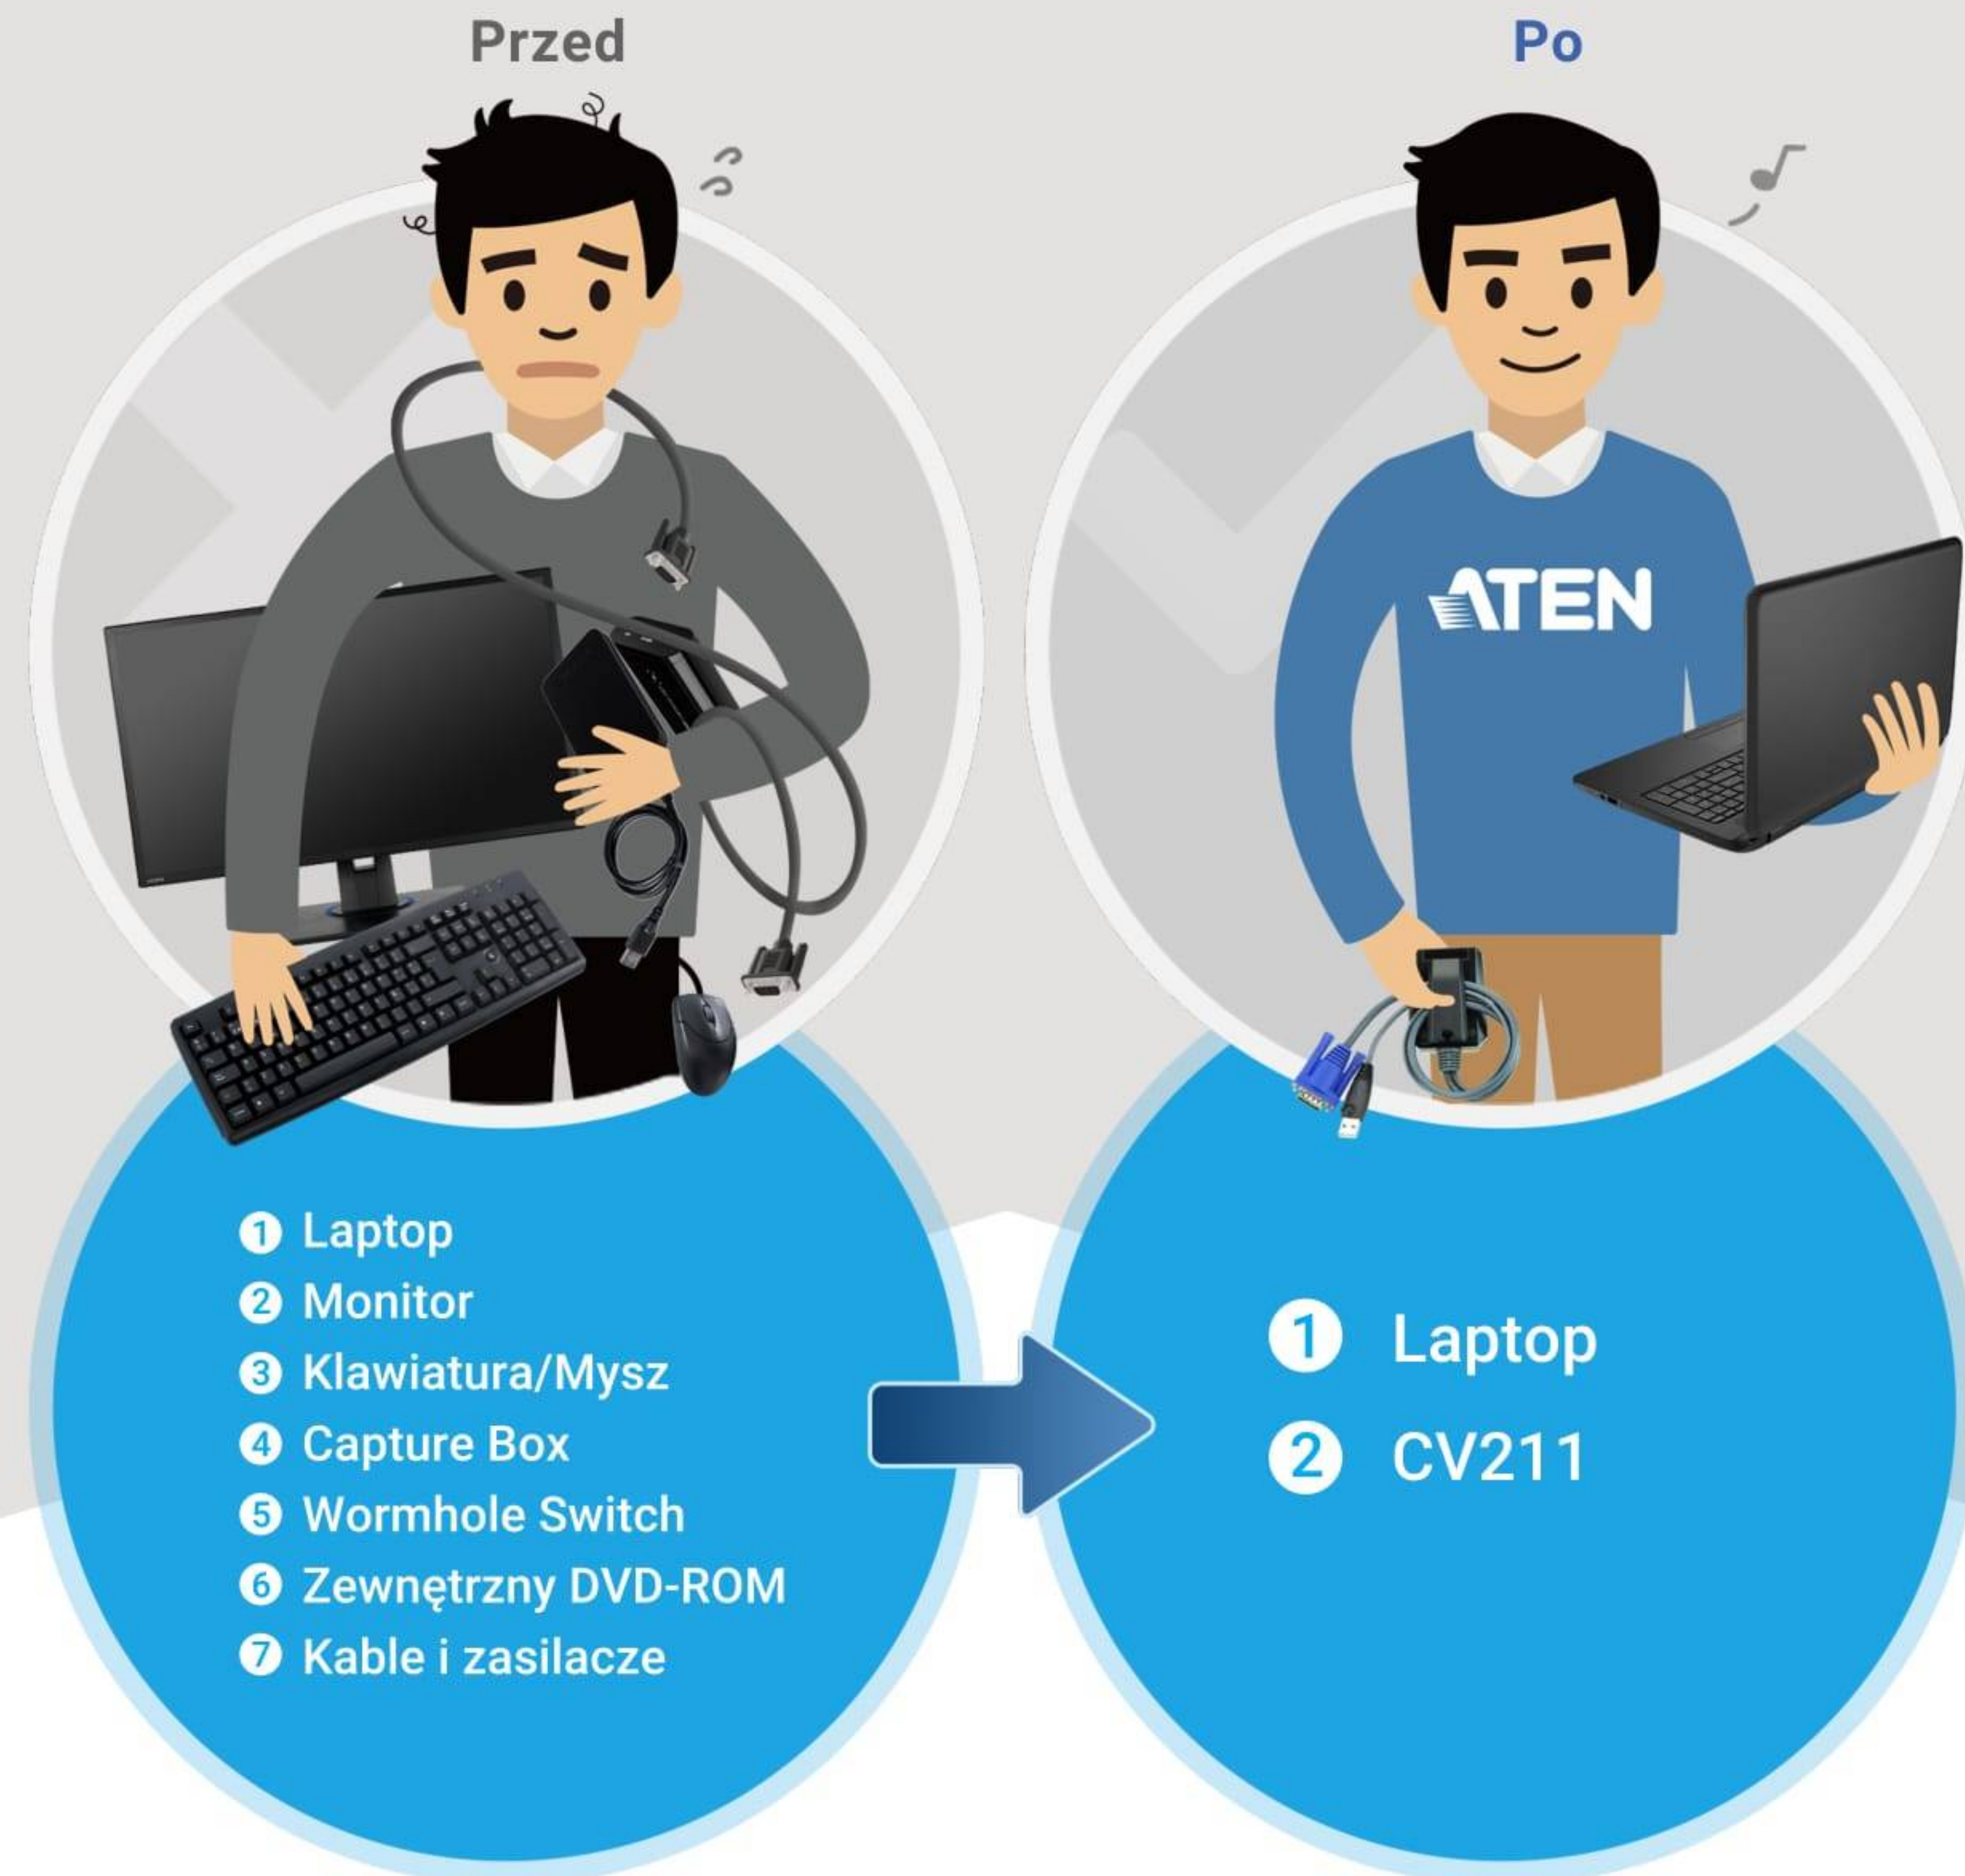

ADAPTER CRASH CART ALL-IN-ONE

Konsola CV211 firmy ATEN jest konsolą USB KVM zaprojektowaną z myślą o sfrustrowanych mobilnych menedżerach IT. Idealnie zastępuje crash cart, która zmienia twój laptop w konsolę KVM łączącą funkcjonalność wormhole switch, capture box, zewnętrznej płyty DVD-ROM, klawiatury, myszy i monitora - wszystko w jednym kompaktowym i wygodnym urządzeniu. Teraz możesz szybko i profesjonalnie zdiagnozować i rozwiązać problemy z serwerami, bankomatami i PoS.

KORZYŚCI NA PIERWSZY RZUT OKA

Łatwy do noszenia

Rozmiar kieszonkowy i jedynie 125g

BIOS

Dostęp do poziomu BIOS

Rozwiązywanie problemów na poziomie hardware lub OS

Plug-n-play

Nie wymaga instalacji oprogramowania

Nagrywanie wideo i Przechwytywanie Obrazu

Zachowaj nagranie zdalnej operacji na przyszłe szkolenia i rozwiązywania problemów

Transfer plików

Dwukierunkowe przesyłanie plików pomiędzy laptopem a docelowym komputerem

INTERFEJS STEROWANIA

Więcej dostępnych funkcji na łatwym w użyciu pasku narzędzi umieszczonym w oknie widoku zdalnego.

Capture | Record | Video Sync | On-Screen Keyboard | Mouse Sync Mode | Zoom | Settings